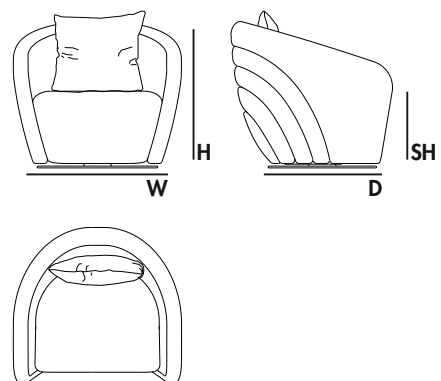

* Pillow included | Almofada incluída | Almohada inclusa

REQUIRED FABRIC | TECIDO NECESSÁRIO | TELA NECESARIA

Fabric: 5,60 mts | 220,47" (same fabric)
Leather: 10,0 m2 | 107,6 ft2

* FR high resilience foam | Espuma de alta resiliência FR | Espuma de alta resiliencia FR

TECHNICAL | TÉCNICO | TÉCNICO

DU.C

DIMENSIONS | DIMENSÕES | DIMENSIONES mm
W 930 H 810 D 870 SH 480
W 36,6" H 31,9" D 31,3" SH 18,9"

PACKAGING | EMBALAGEM | EMBALAJE

VOLUME | VOLUME | VOLUMEN
0,80 m3 | 28,3 ft3 (Packed) | (Embalado) | (Embalado)